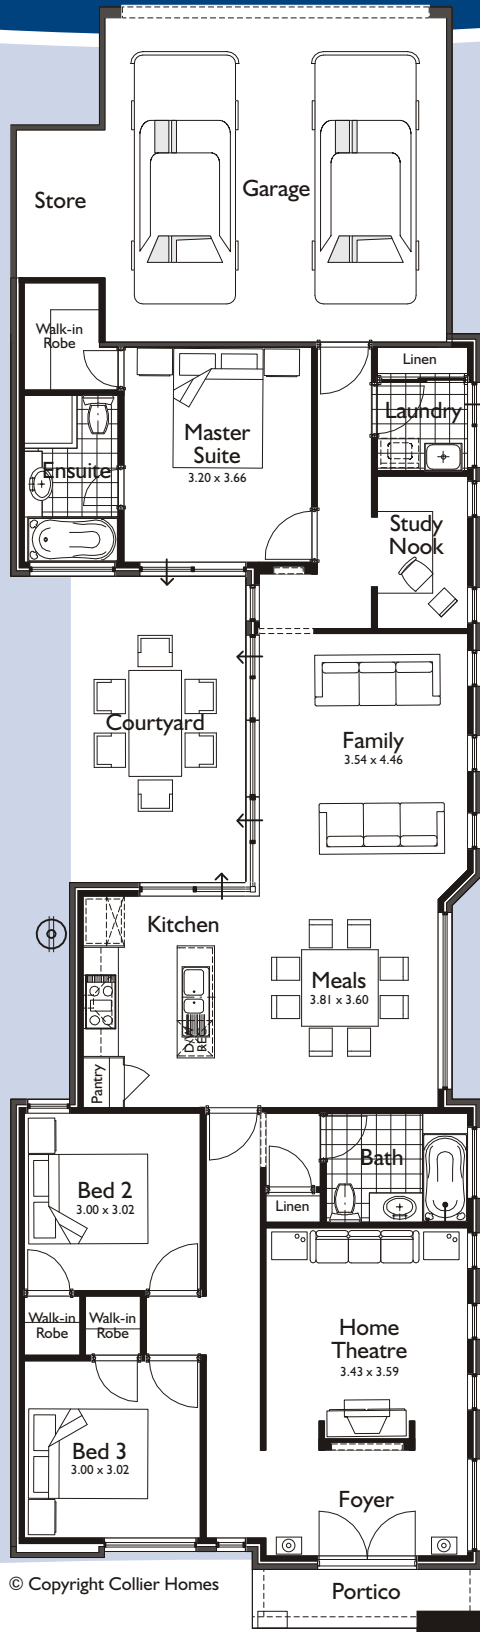

# The Centro

## LIVING AREA

Main	141.40 sqm
Garage	37.95 sqm
Portico	4.03 sqm
<b>TOTAL</b>	<b>183.40sqm</b> (19.72 sq)

## DIMENSIONS

Width	8.00m
Depth	27.57m